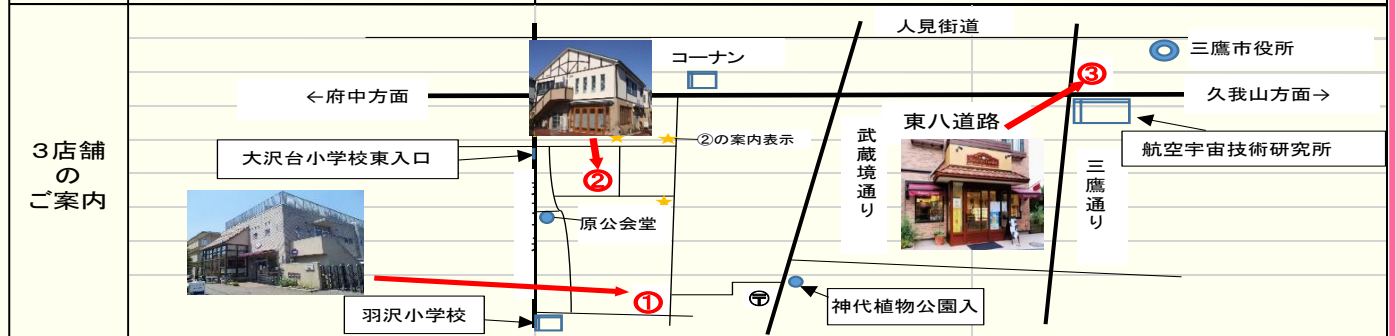

★大沢ハーモニー 土・日 休み(平日の祝日営業) 月~金 10:30~16:30 TEL 0422-26-8621

★ハーモニーガーデン 日・月 休み(月以外の祝日営業) 火~金 11:00~17:00 土 11:00~19:30

TEL 042-441-1580

※土曜日のみディナータイム

にじの会 3店舗ガイドマップ

2024年4月現在

	喫茶・ショップ ①オーソレミオ	喫茶・ショップ ②大沢ハーモニー	イタリアンレストラン & ショップ ③ハーモニーガーデン
営業日	月曜日~金曜日 ★祝日はお休みします	月曜日~金曜日 ★平日の祝日は営業しています	火曜日~土曜日 ★祝日も営業しています (月曜日を除きます)
休日	土曜日・日曜日・祝日	土曜日・日曜日	日曜日・月曜日
営業時間	10:30~17:00	月曜日~金曜日 10:30~16:30 平日の祝日は営業	火曜日~金曜日 11:00~17:00 土曜日 11:00~19:30 月曜日以外の祝日は営業
住所	〒181-0015 東京都三鷹市大沢1-6-3	〒181-0015 東京都三鷹市大沢1-1-43	〒182-0012 東京都調布市深大寺東町7-47-7
TEL	0422-39-2416	0422-26-8621	042-441-1580
ショップの 販売品等	喫茶ショップ・焼きたてパン 手織り製品・園芸品・ハーモニー製品	喫茶・ショップ	窯焼きナポリピッツアとパスタなど